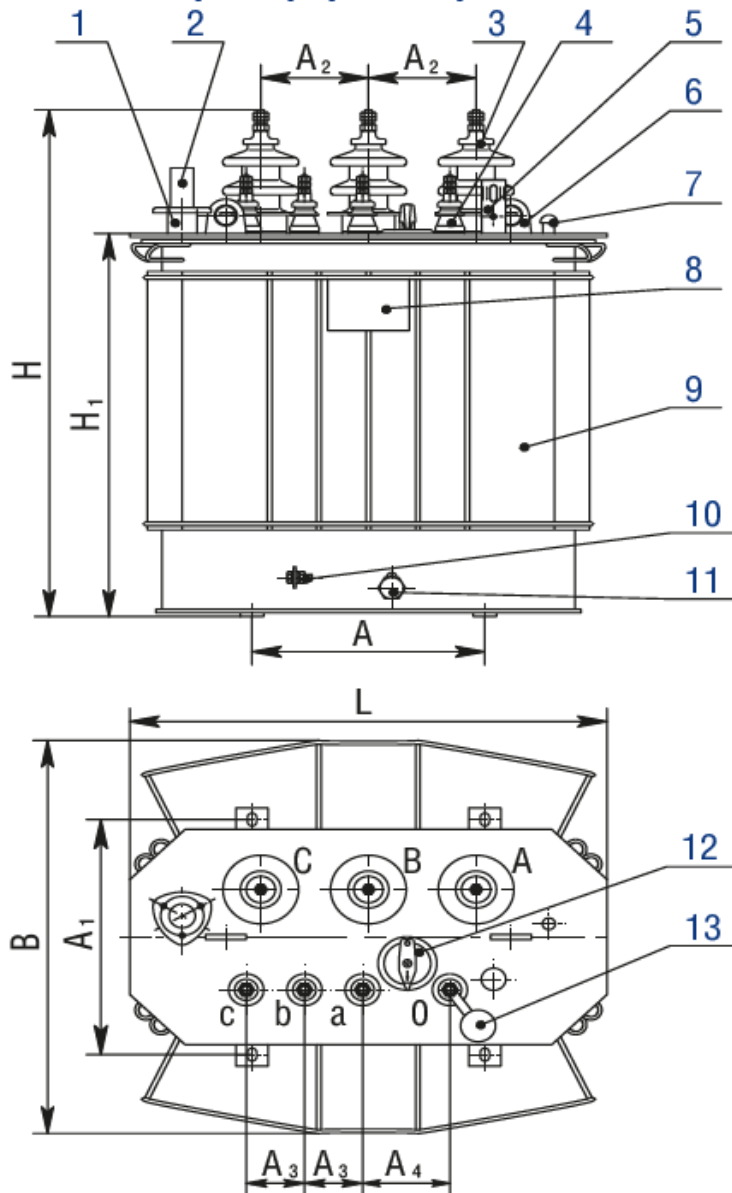

Трансформатор силовой производства
МЭТЗ ИМ.В.И.КОЗЛОВА

[ТМГ33-63/6/0,4](#)

[ТМГ33-63/10/0,4](#)

Технические характеристики

[Узнать цену](#) [Заказать звонок](#)

Параметр		Значение	
		X2K2	X3K2
Номинальная мощность, кВА		63	
Номинальное напряжение, кВ	ВН	6; 10	
	НН	0,4	
Схема и группа соединения обмоток		У/ZN-11	
Потери, Вт	Холостого хода	150	128
	Короткого замыкания	1265	1265
Напряжение к.з., %		4,0	
Коррект. уровень звуковой мощности, дБА		51	50
Масса, кг	масла	105	
	полная	435	
Размеры, мм	L	970	
	B	600	
	H	1030	
	H1	760	757
	A	400	
	A1	400	
	A2	230	
	A3	100	
A4	160		

Дата обновления информации - 12.07.2022

[ООО "Ростовская Электротехническая Компания"](#)

Тел.: +7 (863) 333-50-25 Эл.адрес: rec@rec.su Сайт: rec.su

Трансформаторы ТМГЗЗ Х2К2 мощностью 63 кВ·А

- 1 - патрубок для заливки масла;
- 2 - предохранительный клапан;
- 3 - ввод ВН;
- 4 - ввод НН;
- 5 - маслоуказатель;
- 6 - серьга для подъема трансформатора;
- 7 - гильза термометра;
- 8 - табличка;
- 9 - бак;
- 10 - зажим заземления;
- 11 - пробка сливная;
- 12 - переключатель;
- 13 - предохранитель (устанавливается по заказу).

Мощность, кВ·А	Размеры, мм								
	L	B	H	H ₁	A	A ₁	A ₂	A ₃	A ₄
63	970	600	1030	760	400	400	230	100	160

Дата обновления информации - 12.07.2022

[ООО "Ростовская Электротехническая Компания"](#)

Тел.: +7 (863) 333-50-25 Эл.адрес: rec@rec.su Сайт: rec.su

Трансформаторы ТМГЗЗХЗК2 мощностью 63 кВ·А

- 1 – пробка сливная;
- 2 – ролик транспортный (устанавливаются по заказу потребителя);
- 3 – зажим заземления;
- 4 – бак;
- 5 – табличка;
- 6 – скоба для крепления при транспортировании;
- 7 – серьга для подъема трансформатора;
- 8 – маслоуказатель;
- 9 – ввод ВН;
- 10 – ввод НН;
- 11 – предохранительный клапан сброса давления;
- 12 – патрубок для заливки масла;
- 13 – переключатель;
- 14 – гильза для термометра.