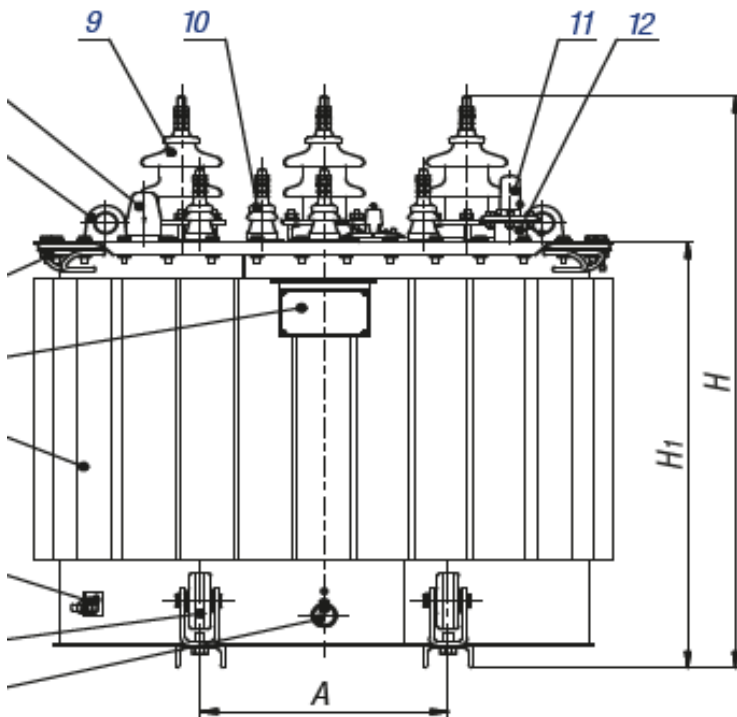

Трансформатор силовой производства
МЭТЗ ИМ.В.И.КОЗЛОВА

[ТМГ33-63/6/0,4](#)

[ТМГ33-63/10/0,4](#)

Технические характеристики

[Узнать цену](#) [Заказать звонок](#)

Параметр		Значение	
		X2K2	X3K2
Номинальная мощность, кВА		63	
Номинальное напряжение, кВ	ВН	6; 10	
	НН	0,4	
Схема и группа соединения обмоток		У/ZN-11	
Потери, Вт	Холостого хода	150	128
	Короткого замыкания	1265	1265
Напряжение к.з., %		4,0	
Коррект. уровень звуковой мощности, дБА		51	50
Масса, кг	масла	105	
	полная	435	
Размеры, мм	L	970	
	B	600	
	H	1030	
	H1	760	757
	A	400	
	A1	400	
	A2	230	
	A3	100	
A4	160		

Дата обновления информации - 12.07.2022

[ООО "Ростовская Электротехническая Компания"](#)

Тел.: +7 (863) 333-50-25 Эл.адрес: rec@rec.su Сайт: rec.su

Трансформаторы ТМГЗЗ Х2К2 мощностью 63 кВ·А

- 1 - патрубок для заливки масла;
- 2 - предохранительный клапан;
- 3 - ввод ВН;
- 4 - ввод НН;
- 5 - маслоуказатель;
- 6 - серьга для подъема трансформатора;
- 7 - гильза термометра;
- 8 - табличка;
- 9 - бак;
- 10 - зажим заземления;
- 11 - пробка сливная;
- 12 - переключатель;
- 13 - предохранитель (устанавливается по заказу).

Трансформаторы ТМГЗЗХЗК2 мощностью 63 кВ·А

- 1 – пробка сливная;
- 2 – ролик транспортный (устанавливаются по заказу потребителя);
- 3 – зажим заземления;
- 4 – бак;
- 5 – табличка;
- 6 – скоба для крепления при транспортировании;
- 7 – серьга для подъема трансформатора;
- 8 – маслоуказатель;
- 9 – ввод ВН;
- 10 – ввод НН;
- 11 – предохранительный клапан сброса давления;
- 12 – патрубок для заливки масла;
- 13 – переключатель;
- 14 – гильза для термометра.