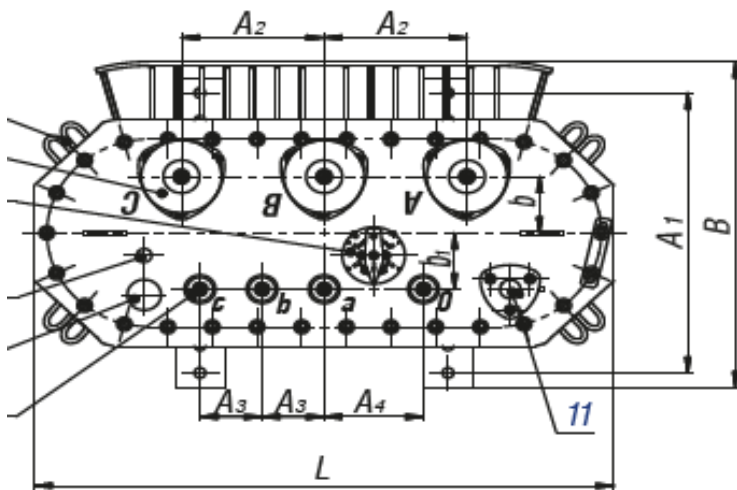

Мощность, кВ·А	Размеры, мм								
	L	B	H	H₁	A	A₁	A₂	A₃	A₄
63	970	600	1030	757	400	400	230	100	160

Дата обновления информации - 12.07.2022

ООО "Ростовская Электротехническая Компания"

Тел.: +7 (863) 333-50-25 Эл.адрес: rec@rec.su Сайт: rec.su