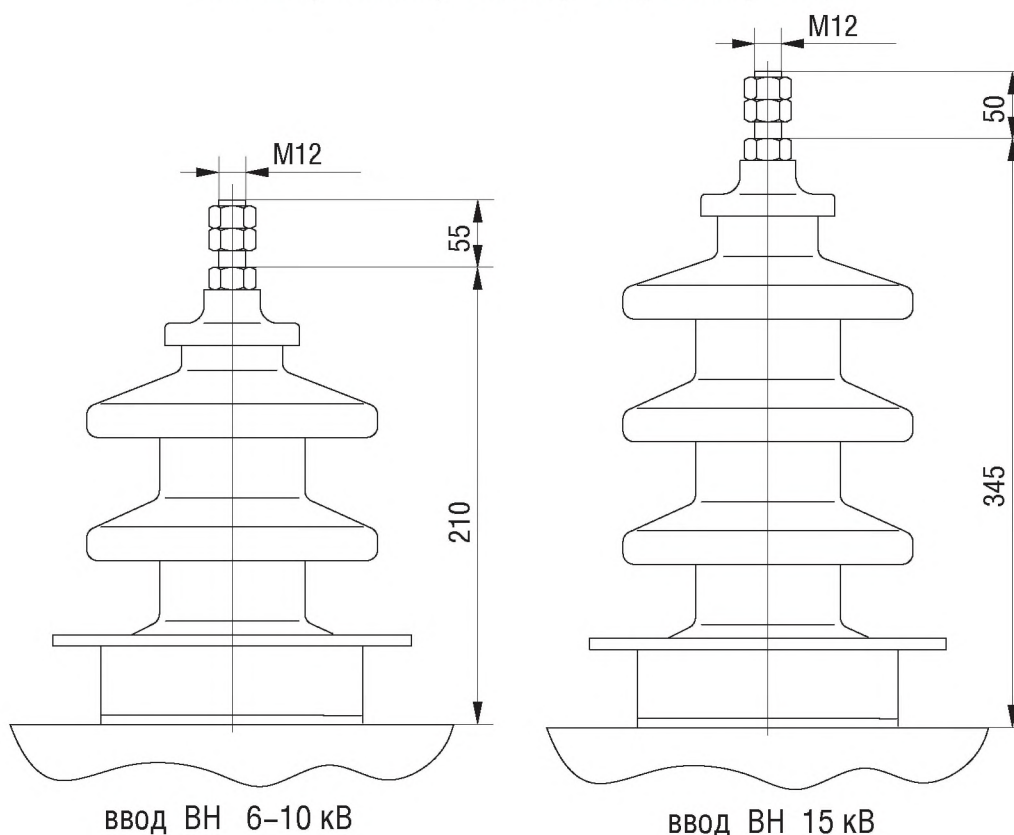

**Вводы ВН для трансформаторов
серий ТМГ, ТМГ11, ТМГСУ, ТМГСУ11, ТМГ12,
ТМГ21, ТМЭГ, ТМБГ, ОМ, ОМГ, ОМП**