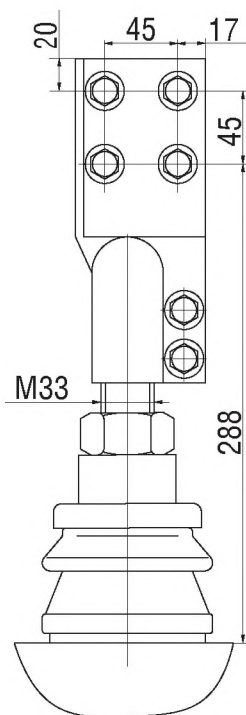

Вводы НН для трансформаторов серии ТМГН, ТМГНГ

с контактными зажимами

**ввод НН на
номинальный ток 250 А**

**ввод НН на
номинальный ток 400 А**

**ввод НН на
номинальный ток 630 А**

ввод НН на номинальный ток 1000 А

ввод НН на номинальный ток 1600 А

**Вводы ВН для трансформаторов
серий ТМГ, ТМГ11, ТМГСУ, ТМГСУ11, ТМГ12,
ТМГ21, ТМЭГ, ТМБГ, ОМ, ОМГ, ОМП**

**Вводы ВН 6; 10 кВ для трансформаторов
серии ТМПН, ТМПНГ
с контактными зажимами**