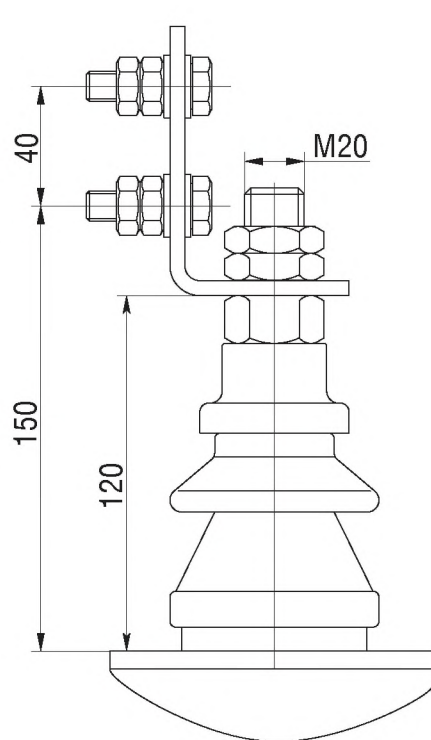

Вводы НН для трансформаторов серии ТМГН, ТМГНГ

с контактными зажимами

**ввод НН на
номинальный ток 250 А**

**ввод НН на
номинальный ток 400 А**

**ввод НН на
номинальный ток 630 А**

ввод НН на номинальный ток 1000 А

ввод НН на номинальный ток 1600 А

**Вводы ВН для трансформаторов
серий ТМГ, ТМГ11, ТМГСУ, ТМГСУ11, ТМГ12,
ТМГ21, ТМЭГ, ТМБГ, ОМ, ОМГ, ОМП**

**Вводы ВН 6; 10 кВ для трансформаторов
серии ТМПН, ТМПНГ
с контактными зажимами**