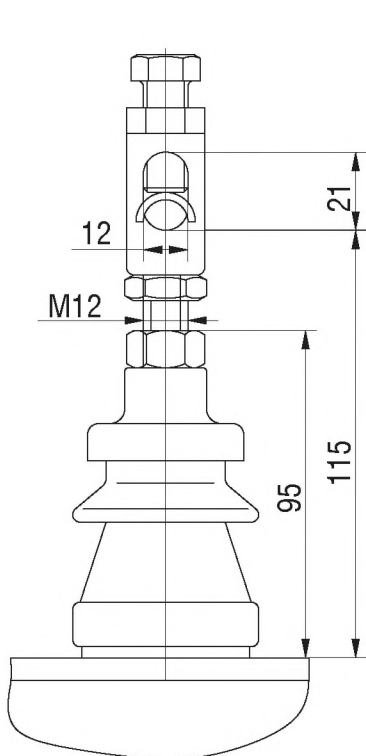

Вводы НН для трансформаторов серии ТМГН, ТМГНГ

с контактными зажимами

**ввод НН на
номинальный ток 250 А**

**ввод НН на
номинальный ток 400 А**

**ввод НН на
номинальный ток 630 А**

ввод НН на номинальный ток 1000 А

ввод НН на номинальный ток 1600 А

**Вводы ВН для трансформаторов
серий ТМГ, ТМГ11, ТМГСУ, ТМГСУ11, ТМГ12,
ТМГ21, ТМЭГ, ТМБГ, ОМ, ОМГ, ОМП**

**Вводы ВН 6; 10 кВ для трансформаторов
серии ТМПН, ТМПНГ
с контактными зажимами**