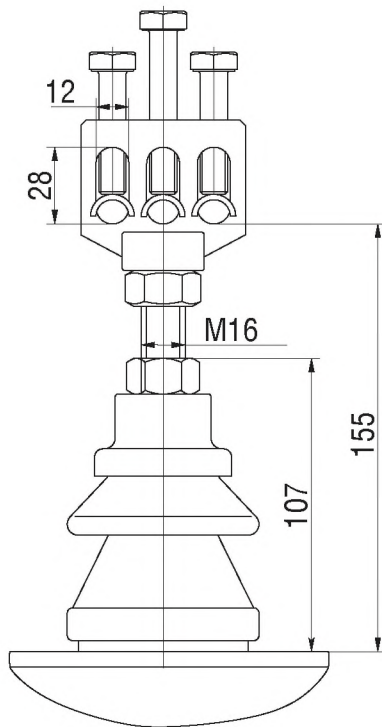

Вводы НН для трансформаторов серии ТМГН, ТМГНГ

с контактными зажимами

**ввод НН на
номинальный ток 250 А**

**ввод НН на
номинальный ток 400 А**

**ввод НН на
номинальный ток 630 А**

ввод НН на номинальный ток 1000 А

ввод НН на номинальный ток 1600 А

**Вводы ВН для трансформаторов
серий ТМГ, ТМГ11, ТМГСУ, ТМГСУ11, ТМГ12,
ТМГ21, ТМЭГ, ТМБГ, ОМ, ОМГ, ОМП**

**Вводы ВН 6; 10 кВ для трансформаторов
серии ТМПН, ТМПНГ
с контактными зажимами**