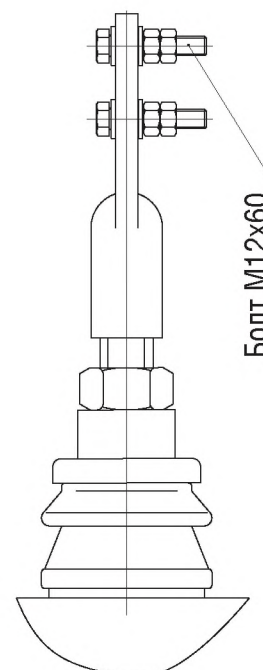

Вводы НН для трансформаторов серии ТМГН, ТМГНГ

с контактными зажимами

**ввод НН на
номинальный ток 250 А**

**ввод НН на
номинальный ток 400 А**

**ввод НН на
номинальный ток 630 А**

ввод НН на номинальный ток 1000 А

ввод НН на номинальный ток 1600 А

**Вводы ВН для трансформаторов
серий ТМГ, ТМГ11, ТМГСУ, ТМГСУ11, ТМГ12,
ТМГ21, ТМЭГ, ТМБГ, ОМ, ОМГ, ОМП**

**Вводы ВН 6; 10 кВ для трансформаторов
серии ТМПН, ТМПНГ
с контактными зажимами**