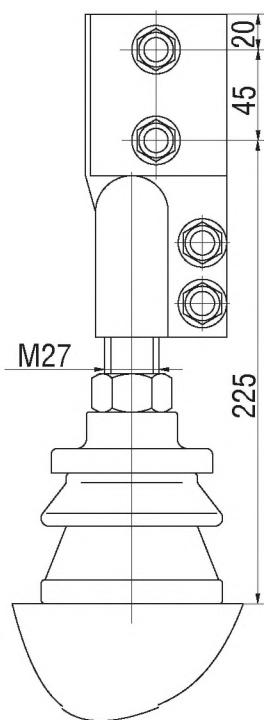

Вводы НН для трансформаторов серии ТМГН, ТМГНГ

с контактными зажимами

**ввод НН на
номинальный ток 250 А**

**ввод НН на
номинальный ток 400 А**

**ввод НН на
номинальный ток 630 А**

ввод НН на номинальный ток 1000 А

ввод НН на номинальный ток 1600 А

**Вводы ВН для трансформаторов
серий ТМГ, ТМГ11, ТМГСУ, ТМГСУ11, ТМГ12,
ТМГ21, ТМЭГ, ТМБГ, ОМ, ОМГ, ОМП**

**Вводы ВН 6; 10 кВ для трансформаторов
серии ТМПН, ТМПНГ
с контактными зажимами**