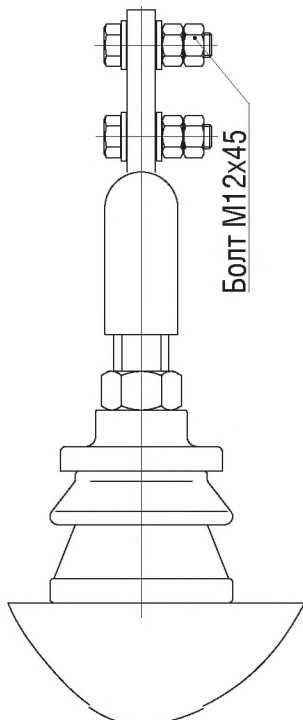

Вводы НН для трансформаторов серии ТМГН, ТМГНГ

с контактными зажимами

**ввод НН на
номинальный ток 250 А**

**ввод НН на
номинальный ток 400 А**

**ввод НН на
номинальный ток 630 А**

ввод НН на номинальный ток 1000 А

ввод НН на номинальный ток 1600 А

**Вводы ВН для трансформаторов
серий ТМГ, ТМГ11, ТМГСУ, ТМГСУ11, ТМГ12,
ТМГ21, ТМЭГ, ТМБГ, ОМ, ОМГ, ОМП**

**Вводы ВН 6; 10 кВ для трансформаторов
серии ТМПН, ТМПНГ
с контактными зажимами**